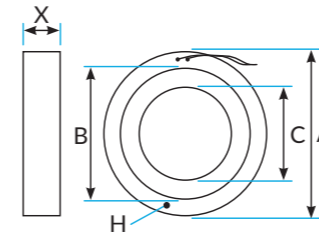

03

ELEKTROMAGNESY CLUTCH COILS

BOCK  QCC0001 A: 206mm B: 145mm C: 145mm X: 34mm H: -  24V FK4	CALSONIC  QCC0002 A: 96mm B: 64mm C: 45mm X: 32mm H: 10:30  12V CSE717 BMW	CALSONIC  QCC0003 A: 101mm B: 66mm C: 45mm X: 27,6mm H: 01:15  12V DMV615M NISSAN
CALSONIC  QCC0004 A: 100,9mm B: 66mm C: 45mm X: 26mm H: 03:45  12V DMV615M NISSAN	CALSONIC  QCC0005 A: 100,9mm B: 66mm C: 40mm X: 28mm H: 02:00  12V NISSAN	CALSONIC  QCC0006 A: 100,8mm B: 66mm C: 45mm X: 26mm H: 06:15  12V CR14
CALSONIC  QCC0007 A: 96mm B: 64mm C: 45mm X: 31,5mm H: 06:15  12V NISSAN	CALSONIC  QCC0008 A: 103mm B: 72mm C: 50mm X: 30mm H: 03:00  12V NISSAN	CALSONIC  QCC0009 A: 92mm B: 60mm C: 45mm X: 27mm H: 10:00  12V CSV617 NISSAN
DELPHI  QCC0010 A: 91,8mm B: 60mm C: 45mm X: 26,6mm H: 10:00  12V CVC OPEL	DELPHI  QCC0011 A: 103mm B: 72mm C: 51,6mm X: 35,5mm H: -  12V V5 OPEL	DELPHI  QCC0012 A: 103mm B: 72mm C: 52mm X: 35,5mm H: -  12V V5 RENAULT
DELPHI  QCC0013 A: 96,2mm B: 62,5mm C: 45mm X: 27,2mm H: 10:00  12V V5 RENAULT	DELPHI  QCC0014 A: 100mm B: 66mm C: 45mm X: 25mm H: 10:00  12V CVC RENAULT/NISSAN	DELPHI  QCC0015 A: 92mm B: 62mm C: 39mm X: 25mm H: 06:00  12V CVC DAEWOO/HYUNDAI