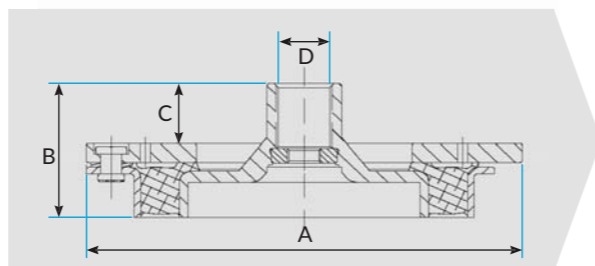

TARCZE SPRZĘGIEŁ / CLUTCH HUBS

ZEXEL **QCH0107**
A: 85,5 mm
B: 22 mm
C: 4 mm

DCS17/KC88
MERCEDES

ZEXEL **QCH0108**
A: 112,2 mm
B: 32,5 mm
C: 16 mm

TM 16/15/13/11/08

ZEXEL **QCH0109**
A: 112 mm
B: 22 mm
C: 9 mm

KC 88/DKS
VOLVO

ZEXEL **QCH0110**
A: 112,2 mm
B: 32,5 mm
C: 16 mm

DKS17D
VOLVO

ZEXEL **QCH0111**
A: 111 mm
B: 36,4 mm
C: 24 mm

ZEXEL **QCH0112**
A: 110 mm
B: 18 mm
C: 6,5 mm

KC 88/DCS17
NISSAN/ OPEL/RENAULT

ZEXEL **QCH0113**
A: 92 mm
B: 22,5 mm
C: 11,5 mm

DKV08R
NISSAN

ZEXEL **QCH0114**
A: 100 mm
B: 21 mm
C: 12,3 mm

DKV-10R
SUBARU

ZEXEL **QCH0115**
A: 140 mm
B: 41,4 mm
C: 24 mm

DKS320
MITSUBISHI/TOYOTA

ZEXEL **QCH0116**
A: 92 mm
B: 21 mm
C: 12 mm

DKV-08R
SUZUKI

ZEXEL **QCH0117**
A: 95 mm
B: 25 mm
C: 12,2 mm

DKV-10R
SUBARU

ZEXEL **QCH0118**
A: 105,3 mm
B: 25 mm
C: 7,9 mm

DCS17IC
ALFA ROMEO/FIAT/ LANCIA

ZEXEL **QCH0119**
A: 150 mm
B: 43 mm
C: 27 mm

TM43

ZEXEL **QCH0120**
A: 185 mm
B: 58 mm
C: 35 mm

TM65

TARCZE SPRZĘGIEŁ / CLUTCH HUBS

Numer / Number	A	B	C	D
QCH0001	109,5	32,7	15,7	12,5x23x0,5
QCH0002	115	21,2	11,2	13,5x25x0,5
QCH0003	110	19	10	13,5x25
QCH0004	110	16,5	6	13x25
QCH0005	90	21	13	11x
QCH0006	90	19,5	9,5	12,5x23x0,5
QCH0007	105	26	13,3	12,5x23x0,5
QCH0008	90	19,5	10	12,5x23x0,5
QCH0009	110	23	10,2	-
QCH0010	86	25	15	12,5x24x0,5
QCH0011	128	32	23,2	13,7
QCH0012	120	34	23,2	13,7
QCH0013	111	34	23,2	13,7
QCH0014	108	21	10	12,5x24x0,5
QCH0015	105	28	12,2	-
QCH0016	75	19	-	-
QCH0017	92	11	2,2	-
QCH0018	118	51	28,5	13,9
QCH0019	105	24	13,4	12,5x23x0,5
QCH0022	83	19,6	-	M10 x 1,25
QCH0023	74,5	22,3	-	13,5x25x0,5
QCH0025	74,5	22,3	-	13,5x25x0,5
QCH0026	83	19,2	-	M10 x 1,25
QCH0028	84	30	-	8,9
QCH0029	85,5	29	-	8,9
QCH0030	83	31,6	-	M10 x 1,25
QCH0032	105	39	19,4	13,5x25x0,5
QCH0033	135	34,5	18	M10 x 1,25
QCH0036	93,5	24,9	16,8	13,5x25x0,5
QCH0037	93,5	23,2	15,7	M10 x 1,25
QCH0038	94	38	-	8,9
QCH0039	102	32	16,5	13,5x25
QCH0040	88	20,3	12,2	13,5x25
QCH0041	94	21,7	13,9	13,5x25
QCH0044	102	30	12	M10 x 1,25
QCH0045	84	27,5	18	-

Numer / Number	A	B	C	D
QCH0046	96	37	-	M10 x 1,25
QCH0047	98	23,7	12,5	M10 x 1,25
QCH0048	110	37	-	M10 x 1,25
QCH0049	98	24	12,5	13,5x25x0,5
QCH0050	104	35,5	-	M10 x 1,25
QCH0053	89	33,5	-	M10 x 1,25
QCH0054	122	31	15,7	13,6x21x0,6
QCH0055	122	31	21,3	13,6x21x0,6
QCH0056	122	28	17	13,6x21x0,6
QCH0057	105	34,8	15,4	13,6x21x0,6
QCH0058	109,5	37	20	13,6x21x0,6
QCH0059	105	37	20	13,6x21x0,6
QCH0060	110	38	21	13,6x21x0,6
QCH0063	98,5	24,5	14	13,6x21x0,6
QCH0064	100	34	16,6	13,6x21x0,6
QCH0065	109	38,9	18,8	13,2x21x0,5
QCH0066	102	20	6,1	9,5x18x0,5
QCH0067	94	14	1,6	9,5x18x0,5
QCH0068	102	25,3	8,4	17 (-1)X9,6
QCH0069	92	11,5	2,8	17x9,5
QCH0070	92	14	3	18x9,5
QCH0071	109,5	47	30,2	12,5x23x0,5
QCH0072	102	47	30,2	12,5x23x0,5
QCH0073	95	50	34	12,5x23x0,5
QCH0074	109,5	35,5	18,5	13,5x25
QCH0075	104,3	27	10,3	-
QCH0076	110	27	10	12,5x23x0,5
QCH0077	95	23,5	10,8	12,5x23x0,5
QCH0078	107,4	18	5	17 (-1) 9,55
QCH0079	106	28	5,5	13x24x0,5
QCH0080	91	26	16	13x24x0,5
QCH0081	105	27,7	10	11,5x22x0,5
QCH0082	105	28	14	11,5x22x0,5
QCH0083	105	27	14	11,5x22x0,5
QCH0084	105	30,2	13	11,5x22x0,5
QCH0085	90	21	11,5	12,5x23